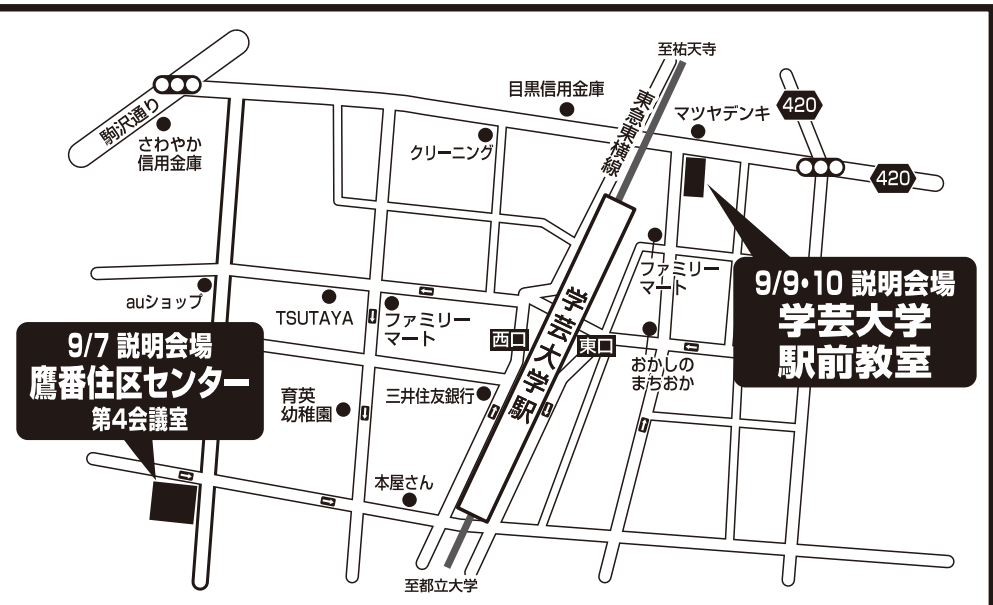

**無料** 説明会開催!! いずれかの日時にご参加ください。

9月7日(金)	9月9日(日)	9月10日(月)
鷹番 住区センター 第4会議室	学芸大学駅前教室	
① AM 10:30	① AM 10:30	① AM 10:30
② PM 2:00	② PM 2:00	② PM 2:00
③ PM 3:30	③ PM 3:30	③ PM 3:30
		④ PM 7:00

いずれかの日時にご参加ください。(説明会の所要時間は、およそ50分です。)  
※説明会に参加できない方は、お気軽にお電話ください。日程調整いたします。