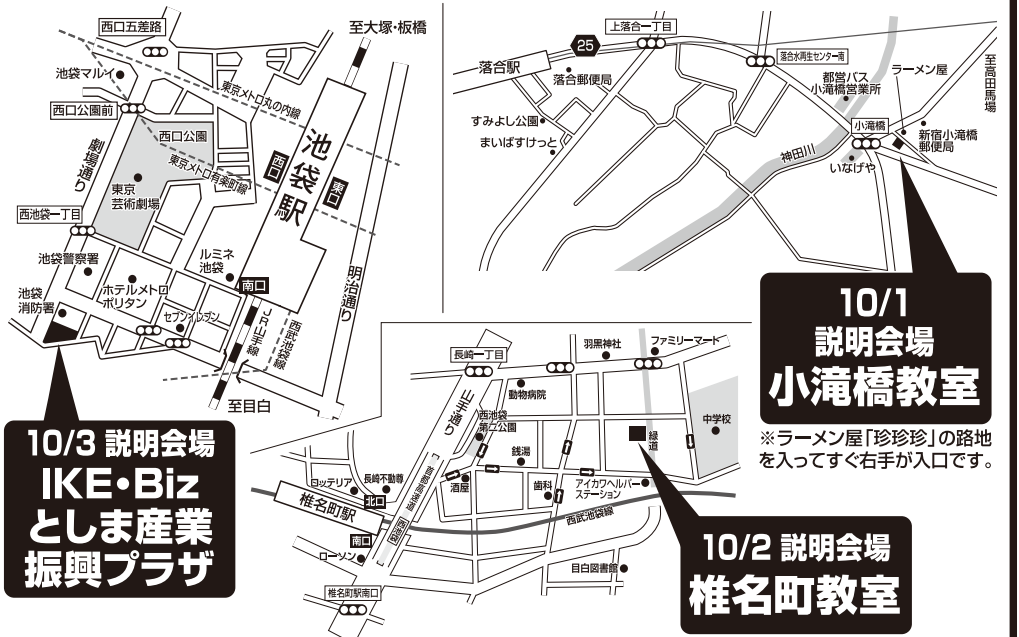

いずれかの日時にご参加ください。(説明会の所要時間は、およそ50分です。)
※説明会に参加できない方は、お気軽にお電話ください。日程調整いたします。

10/3 説明会場
IKE・Biz
としま産業
振興プラザ

10/1
説明会場
小滝橋教室

※ラーメン屋「珍珍」の路地
を入ってすぐ右手が入口です。

10/2 説明会場
椎名町教室

小滝橋教室 TEL:03-5989-1170
〒169-0075 東京都新宿区高田馬場4-41-9 クルーセ小滝橋1F