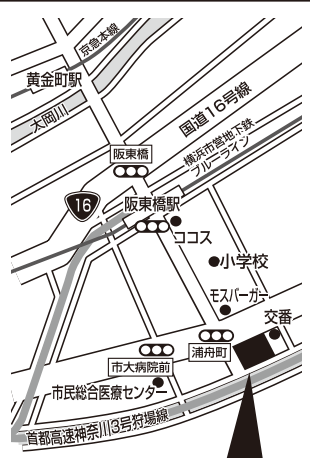

**無料説明会開催!!** いずれかの日時にご参加ください。

9月14日(金)	9月16日(日)	9月17日(月)	9月19日(水)
横浜市 南公会堂 1号会議室	イオン 本牧教室	横浜戸部 駅前教室	イオン 本牧教室
①AM 10:30	①AM 10:30	①AM 10:30	①AM 10:30
②PM 2:00	②PM 2:00	②PM 2:00	②PM 2:00
③PM 3:30	③PM 3:30	③PM 3:30	③PM 3:30
		④PM 7:00	④PM 7:00

9/14 説明会場  
横浜市南公会堂  
1号会議室  
(南区総合庁舎内)

9/17 説明会場  
横浜戸部駅前  
教室  
駐車場有

9/16・19 説明会場  
イオン本牧教室  
イオン本牧3番街 2F  
(駐車場完備)

■JR京浜東北・根岸線「根岸駅」より  
横浜市営バス「和田山口」バス下車すぐ  
①番乗り場 58系統 横浜駅前行き  
99系統 桜木町駅前行き  
101系統 保土ヶ谷車庫前行き