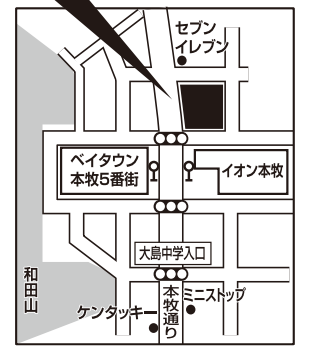

**無料説明会開催!!** いずれかの日時にご参加ください。

9月14日(金)	9月16日(日)	9月17日(月)	9月19日(水)
横浜市 南公会堂 1号会議室	イオン 本牧教室	横浜戸部 駅前教室	イオン 本牧教室
①AM 10:30	①AM 10:30	①AM 10:30	①AM 10:30
②PM 2:00	②PM 2:00	②PM 2:00	②PM 2:00
③PM 3:30	③PM 3:30	③PM 3:30	③PM 3:30
		④PM 7:00	④PM 7:00

9/14 説明会場  
横浜市南公会堂  
1号会議室  
(南区総合庁舎内)

9/17 説明会場  
横浜戸部駅前  
教室  
駐車場有

9/16・19 説明会場  
イオン本牧教室  
イオン本牧3番街 2F  
(駐車場完備)

■JR京浜東北・根岸線「根岸駅」より  
横浜市営バス「和田山口」バス下車すぐ  
①番乗り場 58系統 横浜駅前行き  
99系統 桜木町駅前行き  
101系統 保土ヶ谷車庫前行き