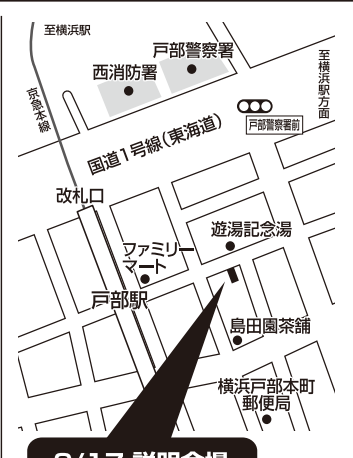

**無料説明会開催!!** いずれかの日時にご参加ください。

9月14日(金)	9月16日(日)	9月17日(月)	9月19日(水)
横浜市 南公会堂 1号会議室	イオン 本牧教室	横浜戸部 駅前教室	イオン 本牧教室
①AM 10:30	①AM 10:30	①AM 10:30	①AM 10:30
②PM 2:00	②PM 2:00	②PM 2:00	②PM 2:00
③PM 3:30	③PM 3:30	③PM 3:30	③PM 3:30
		④PM 7:00	④PM 7:00

9/14 説明会場  
横浜市南公会堂  
1号会議室  
(南区総合庁舎内)

9/17 説明会場  
横浜戸部駅前  
教室  
駐車場有

9/16・19 説明会場  
イオン本牧教室  
イオン本牧3番街 2F  
(駐車場完備)

■JR京浜東北・根岸線「根岸駅」より  
横浜市営バス「和田山口」バス下車すぐ  
①番乗り場 58系統 横浜駅前行き  
99系統 桜木町駅前行き  
101系統 保土ヶ谷車庫前行き